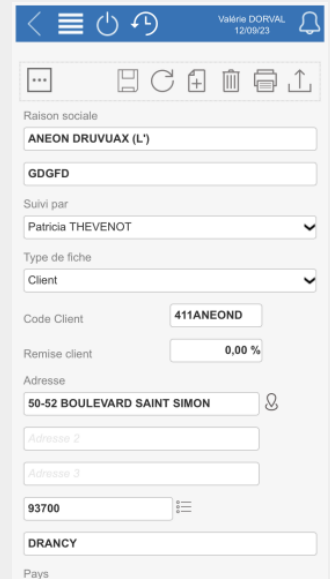

Silvertool-SmartPhone

Accédez partout à vos données

Silvertool en version SmartPhone vous permet de consulter, modifier vos données depuis votre smartphone, tout en conservant vos spécificités métier.

- Société
- Contact
- Action
- Agenda
- Affaire
- ...

SILVERTOOL®

La solution CRM qui concrétise vos projets

▶ Listes synthétiques

- ❖ Les informations sont **facilement accessibles**.
- ❖ Les **recherches rapides** vous permettent d'accéder en un clic à l'information recherchée
- ❖ Les informations affichées sont **personnalisables**
- ❖ Vous **accédez directement** à la fiche sélectionnée

▶ Tâches simplifiées

- ❖ Retrouvez avec votre smartphone **les fonctionnalités et automatismes de Silvertool** qui vous simplifient la vie comme l'insertion immédiate de photo dans la base de données Silvertool
- ❖ Mettez à jour votre **agenda/planning**
- ❖ **Appelez ou envoyez un SMS** à votre contact via Silvertool
- ❖ Faites afficher l'emplacement de la fiche société choisie via **Google Maps** (avec option Street view)
- ❖ **Consultez vos pdf** à tout moment