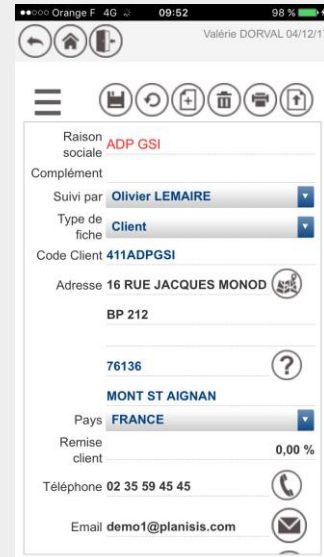

▶ Formulaires adaptés

- ❖ La **configuration en mode smartphone** des formulaires « ordinateur » existants permet une meilleure lisibilité et une prise en main conviviale
- ❖ Les **règles métiers sont partagées entre les différents modes d'affichage** : pas de travail en double pour la maintenance des personnalisations.
- ❖ La **taille des boutons** est automatiquement agrandie pour une utilisation tactile plus aisée.