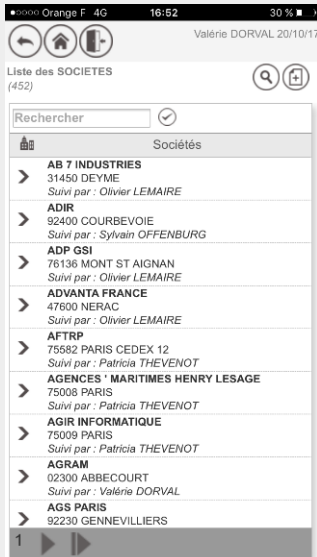

SilverTool-SmartPhone

Accédez partout à vos données

SilverTool en version SmartPhone vous permet de consulter, modifier vos données depuis votre smartphone, tout en conservant vos spécificités métier.

- Société
- Contact
- Action
- Agenda
- Affaire
- ...

▶ Listes synthétiques

- ❖ Les informations sont **facilement accessibles**.
- ❖ Les **recherches rapides** vous permettent d'accéder en un clic à l'information recherchée
- ❖ Les informations affichées sont **personnalisables**
- ❖ Vous **accédez directement** à la fiche sélectionnée