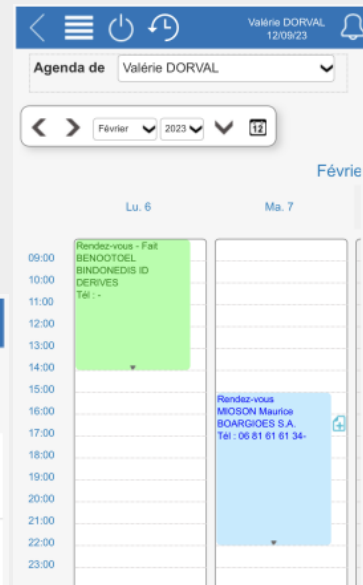

▶ Formulaires adaptés

- ❖ La **configuration en mode smartphone** des formulaires « ordinateur » existants permet une meilleure lisibilité et une prise en main conviviale
- ❖ Les **règles métiers sont partagées entre les différents modes d'affichage** : pas de travail en double pour la maintenance des personnalisations.
- ❖ La **taille des boutons** est automatiquement agrandie pour une utilisation tactile plus aisée.

▶ Tâches simplifiées

- ❖ Retrouvez avec votre smartphone **les fonctionnalités et automatismes de Silvertool** qui vous simplifient la vie comme l'insertion immédiate de photo dans la base de données Silvertool
- ❖ Mettez à jour votre **agenda/planning**
- ❖ **Appelez ou envoyez un SMS** à votre contact via Silvertool
- ❖ Faites afficher l'emplacement de la fiche société choisie via **Google Maps** (avec option Street view)
- ❖ **Consultez vos pdf** à tout moment

▶ Suivis et tableaux de bord

- ❖ Vos chiffres sont consultables **en temps réel** : listes statistiques, graphiques...
- ❖ Plus besoin d'attendre d'être sur votre ordinateur pour valider l'envoi d'une offre
- ❖ Vous êtes avertis lorsque vous recevez des **notifications**