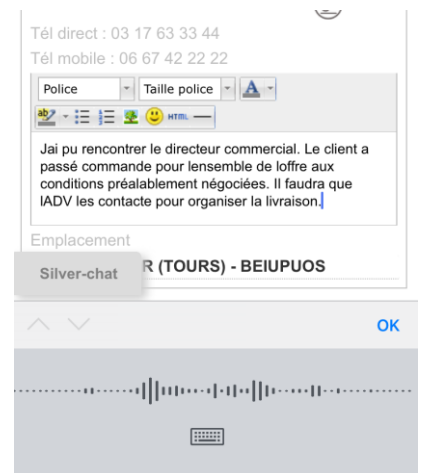

SILVERTOOL®

La solution CRM qui concrétise vos projets !

Utilisez les + du Smartphone dans Silvertool CRM

Appelez vos contacts ou envoyez-leur des SMS sans avoir à composer le n° de téléphone

Dictez vos comptes rendus directement dans Silvertool CRM

Intégrez des photos dans Silvertool et archivez-les dans vos documents

Cliquez ici pour en savoir plus

Choisissez

- Prenez une photo
- ou sélectionnez en une dans votre photothèque

Corrigez

- Renommez
- Recadrez
- Redressez