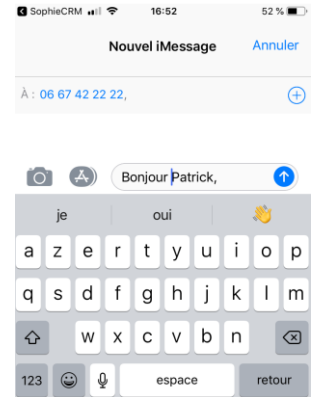

SILVERTOOL®

La solution CRM qui concrétise vos projets !

Utilisez les + du Smartphone dans Silvertool CRM

Appelez vos contacts ou envoyez-leur des SMS sans avoir à composer le n° de téléphone

Dictez vos comptes rendus directement dans Silvertool CRM

Intégrez des photos dans Silvertool et archivez-les dans vos documents

Cliquez ici pour en savoir plus

Choisissez

- Prenez une photo
- ou sélectionnez en une dans votre photothèque

Corrigez

- Renommez
- Recadrez
- Redressez