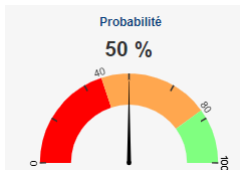

Silvertool v20 : nouveaux thèmes, nouveaux graphiques (suite)

Du nouveau dans les graphiques

- ❖ **Nouvelle bibliothèque avec plus de 20 graphiques disponibles :** nouveaux types adaptés au CRM, mise à jour des anciens modèles...

- ❖ **Dynamisez vos pages :** graphiques animés lors de l'ouverture d'une page, informations détaillées affichées lors du survol des graphiques.

Des conteneurs avec des fonctionnalités enrichies

- ❖ **Centrez automatiquement** verticalement ou horizontalement les objets du conteneur -

- ❖ **Associez un titre** à un conteneur

Mes Tâches à faire

13

- ❖ **Harmonisez les styles** entre les différents objets : les graphiques et les listes reprennent le look d'un objet conteneur (style, titre...)

MIDRO LEBRI-SIRVECI TI GROS - VITRY SUR SEINE

Raison sociale
MIDRO LEBRI-SIRVECI TI GROS

Complément

Par revendeur
BRENNK'S SA

Type de fiche
Client

Code Client
411MIDROL

Client depuis
31/08/2018

Personne morale

Suivi par
Sylvain OFFENBURG

Nb actions faites
0

Date dernière action

Adresse

CAN 4 407 €

CAN-1 20 947 €

CAN-2 20 448 €

CAN-3 35 311 €

Evolution CA

Evolution CA HT

BlackHole

BlueCobalt

Telephone direct: 03 71 73 16 40

Fax direct: [ ]

Service: [ ]

Email: demo4@planisis.com

Ne pas envoyer de mail (via emailing) ☐

Mail non-délivré (suite emailing) ☐

Ne pas envoyer de sms (via mailing) ☐

A échanger avec Exchange ☐

Fiche créée le 01/01/2012 00:00 par et modifiée le 09/06/2016 14:33 par Valérie DORVAL

Mémo

Adresse spécifique

Génération courrier

Réseaux Sociaux

Actions liées	Contacts liés	Emails liés	Documents liés	Sms liés	Actions Marketing		
	Civilité	Nom	Prénom	Email	Téléphone mobile	Tél Direct	Principal
	M.	BEIUVPOOL	Jocelyne	demo4@planisis.com		03 71 73 16 40	
	M.	LOSENZWEOG	Guy	demo6@planisis.com		03 71 73 16 40	

Cliquez ici pour en savoir plus

Retrouvez cette Newsletter en vidéo sur